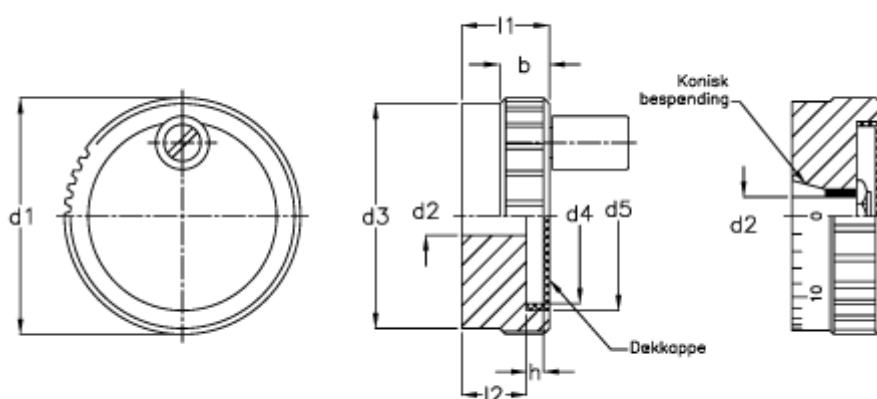

Varenummer: 20858239AS
 Beskrivelse: E+G Håndhjul
 GN 736.1-62-Z10-D

Mål

b -0,5	= 13	h	= 3.8
d1	= 62	Håndtag Ø	= 14
d2 H8 med bøsning	= Z 10	l1	= 23
d2 H8 med not	= K 10	l2	= 17
d2 H8 uden not	= B 10		
d3	= 60		
d4	= 47		
d5	= 49.5		